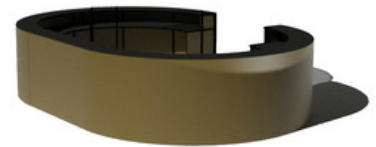

Contrabarra dorada rejilla

Aparador madera envejecida

Barra California blanca
decapada metal

Barra vintage verde

Barra California

Barra California grande

Barra City Hall

Barra de espejo

Isla barra California

Barra Tulipe

Barra New York dorada

Aparador Beach

Mueble bar Beach

Chiringuito chapa pizarra

Barra semicircular

Barra de bar rústica envejecido