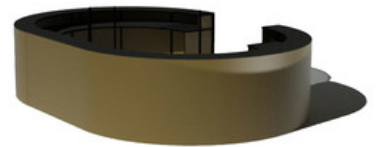

Contrabarra dorada rejilla

Aparador madera envejecida

Barra California blanca
decapada metal

Barra vintage verde

Barra California

Barra California grande

Barra City Hall

Barra de espejo

Isla barra California

Barra Tulipe

Barra New York dorada

Aparador Beach

Mueble bar Beach

Chiringuito chapa pizarra

Barra semicircular

Barra de bar rústica envejecido