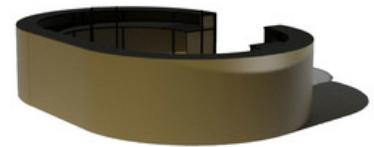

Contrabarra dorada rejilla

Aparador madera envejecida

Barra California blanca  
decapada metal

Barra vintage verde

Barra California

Barra California grande

Barra City Hall

Barra de espejo

Isla barra California

Barra Tulipe

Barra New York dorada

Aparador Beach

Mueble bar Beach

Chiringuito chapa pizarra

Barra semicircular

Barra de bar rústica envejecido