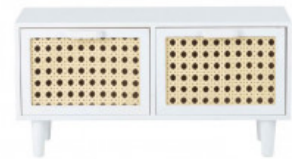

Macetero campana

Macetero zinc Roma

Cubitera led

Gramófono vintage

Molinillo de café vintage

Terrario dorado y cristal

Jarrón metálico y cristal

Florero Bombilla cristal transparente

Copa de yeso

Cubo plateado de zinc

Cubo anticuario

Máquina escribir vintage

Cajas espejo de cristal

Cajas gris claro con perforaciones

Caja blanca con cajones de rejilla

Jarrón pentagonal amarillo

Cesta rejilla asas piel 35 cm

Árbol decorativo

Palmera decorativa

Tarteras hechas a mano

Escalera buffet gris antracita

Planta bambú dorado

Planta artificial tropical

Rickshaw Indio

Mesa mono dorado

Cesta rejilla asas piel 42 cm

Maceta negra grande

Maceta negra pequeña

Planta artificial Sageretia 220 cm

Macetero color óxido

Biombo ondulado dorado

Planta artificial palmera xl